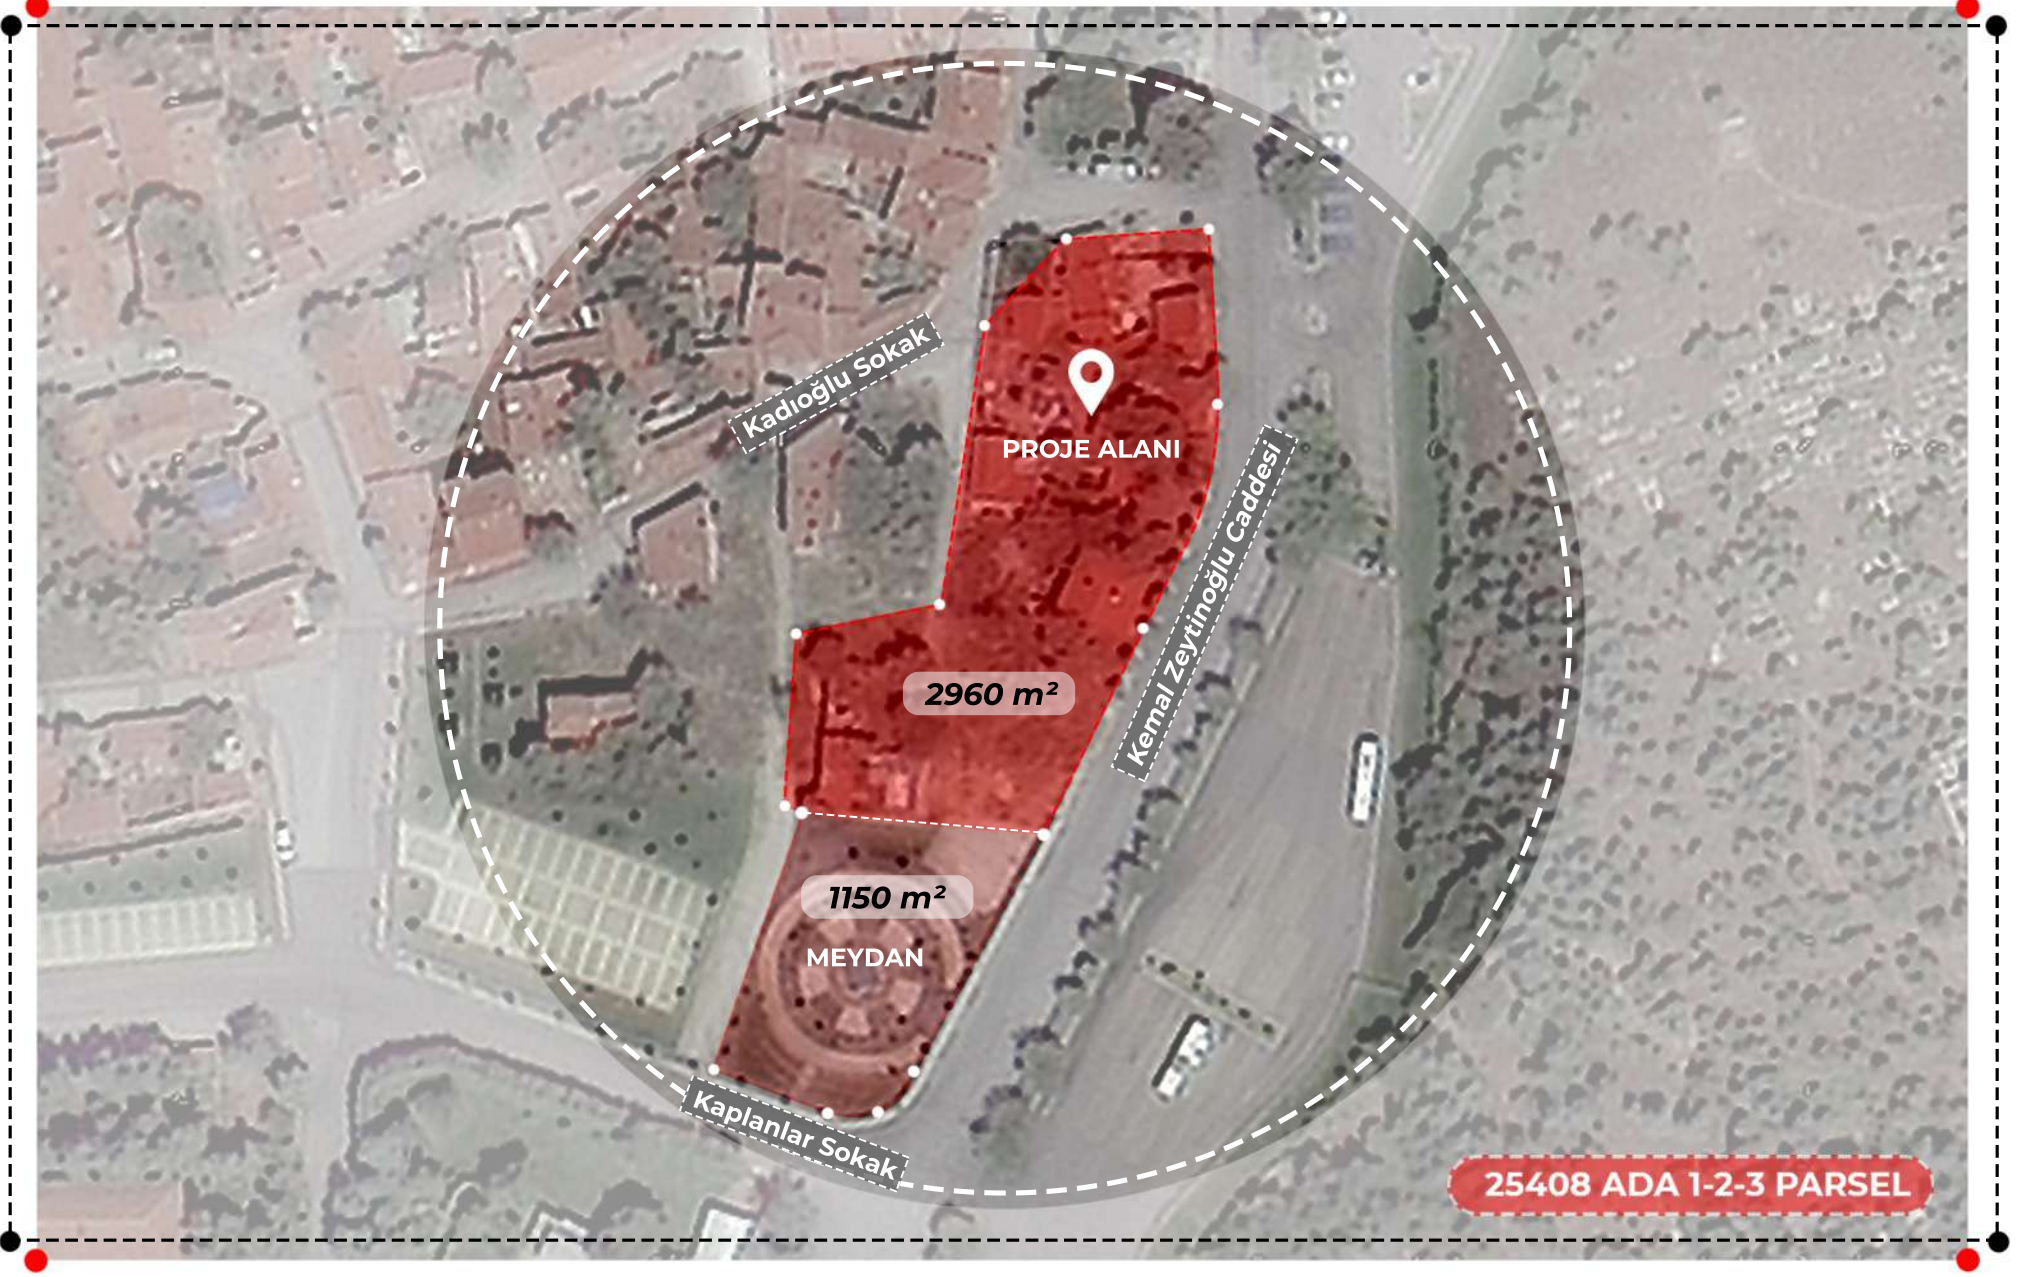

## ODUNPAZARI TASARIM AKADEMİSİ

Bu dönem atölyemizde, Eskişehir Odunpazarı mahallesinde boş olarak kabul edilen bir ada parselde, karma fonksiyonlu, Turizm Konaklama, Ticari ve Kültürel birimlerden oluşan bir tasarım yapılacaktır. Bölgenin son 20 yılda turizm açısından tercih edilen alan haline gelmesi ile hem bu ihtiyaca cevap veren hem de büyük ölçekli ticari mekanları karşılayacak bir planlama yapılacaktır.

Yenilikçi ve yaratıcı fikirlerin uygulamaya geçeceği turizm konaklama tesisinin nasıl bir konsept ve kategoride olacağına öğrenci karar verecektir. Ayrıca konu parselin komşusu olan yeşil alanın düzenleme çalışması ve bu yeşil alanda bulunan tescilli yapının kullanımına dair kendi konseptlerine uygun fonksiyon ataması yapacaklardır.

Proje programını kendisi oluşturacak olan öğrenci arkadaşlarla, tarihi bir çevrede eğimli bir arsada turizm konaklama, ticari mekanlar ve kültürel alanlar gibi fonksiyonları karşılayacak bir proje çalışması yapılacaktır.